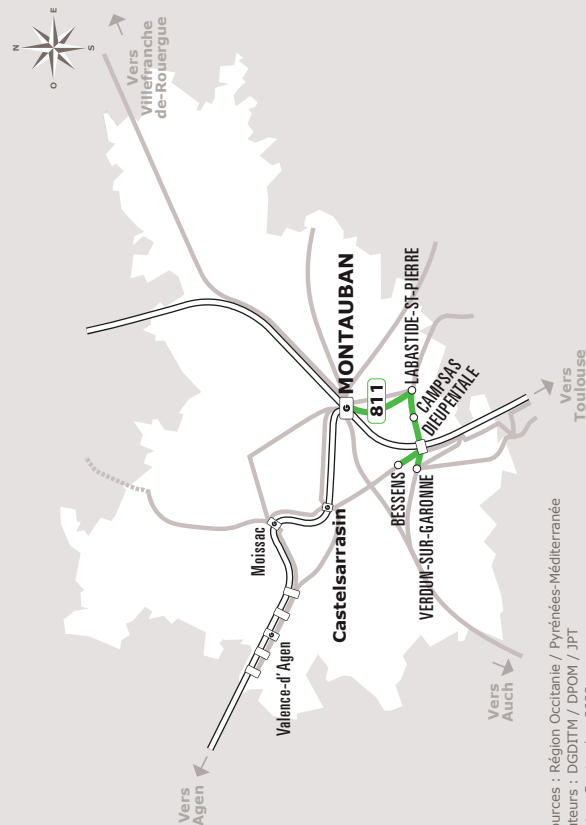

VERDUN SUR GARONNE > MONTAUBAN

JOURS DE LA SEMAINE		LàV	LàV	LàV	LàV	LàV	LàV	LàV
SCOLAIRE		●	●	●	●	●	●	●
PETITES VACANCES SCOLAIRES		●				●	●	●
ETÉ		●				●	●	●
VERDUN-SUR-G.	Stade	06:40		06:50		08:00	13:00	18:00
DIEUPENTALE	RD Pt Rd813	06:45	06:50	06:55		08:05	13:05	18:05
BESSENS	Lapeyriere				07:08			
	La Bourdasse				07:10			
DIEUPENTALE	Marguestau				07:12			
CAMPSAS	Aire de covotage	06:52	07:05	07:10	07:15	08:12	13:12	18:12
LABASTIDE-ST-P.	ZA Grd Sud Logi	06:55	07:08	07:13	07:20	08:15	13:15	18:15
MONTAUBAN	La Fobio	07:10	07:23	07:28	07:35	08:30	13:30	18:30
	Prax Paris Nord	07:16	07:29	07:34		08:36	13:36	18:36
	Gare SNCF	07:22	07:35	07:40		08:42	13:42	18:42

Sources : Région Occitanie / Pyrénées-Méditerranée
Auteurs : DGDITM / DPOM / JPT
Date : Septembre 2022

ANNÉE 2022 - 2023

Du 1/09/2022 au 31/08/2023

Tarn-et-Garonne

Horaires
AUTOCAR

811

Ligne **811**

Verdun sur Garonne
> Montauban

Les transports de Ma Région

Facilitez vos déplacements, téléchargez l'application liO !

Où acheter son titre de transport ?

- A bord du véhicule
- Sur l'application liO Occitanie
- Par SMS en envoyant le numéro de la ligne au 93 777